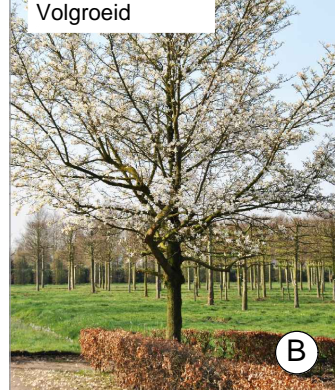

Magnolia kobus "Isis"
Bloeiende boom
Breedte: 2,50 meter

Magnolia kobus
Bloeiende boom
Breedte: 6 meter
Volgroeid

Spiraea japonica "Genpei" (struik)

Aces campestre (haag)

VERKLARING

- Te planten boom
- Magnolia kobus "Isis"
- Magnolia kobus
- Te kappen boom
- Bestaande boom
- Te planten struik
- Te planten haag
- Bestaand asfalt
- Bestaande verharding
- Bestaande straatbakstenen