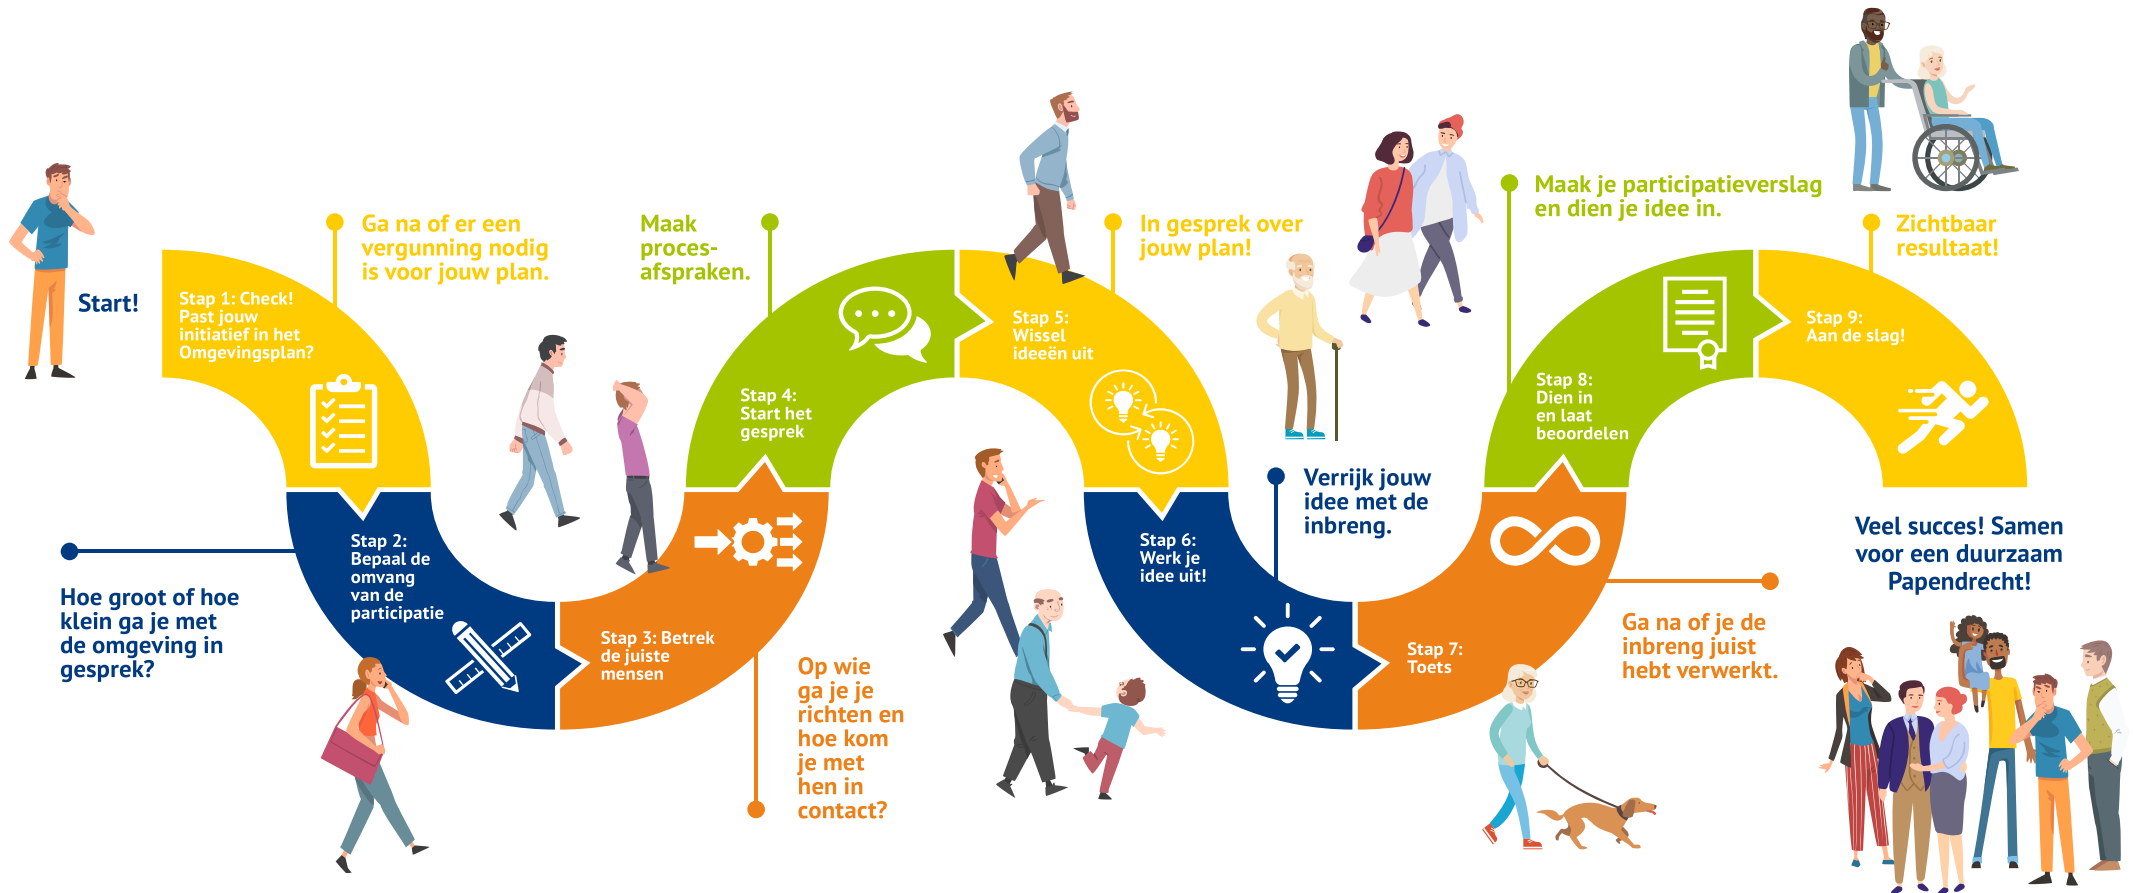

Hoe ga je aan de slag met jouw idee?

Voordat je aan de slag kunt gaan doorloop je alle stappen van het stappenplan.

Rode loper voor initiatieven: kom maar op met jouw idee!

Het initiatievenloket is er voor jou! Heb jij advies nodig over de aanpak van jouw plan en de participatie? Neem contact met ons op via idee@papendrecht.nl. De medewerkers van de gemeente zijn bereikbaar om je op weg te helpen.